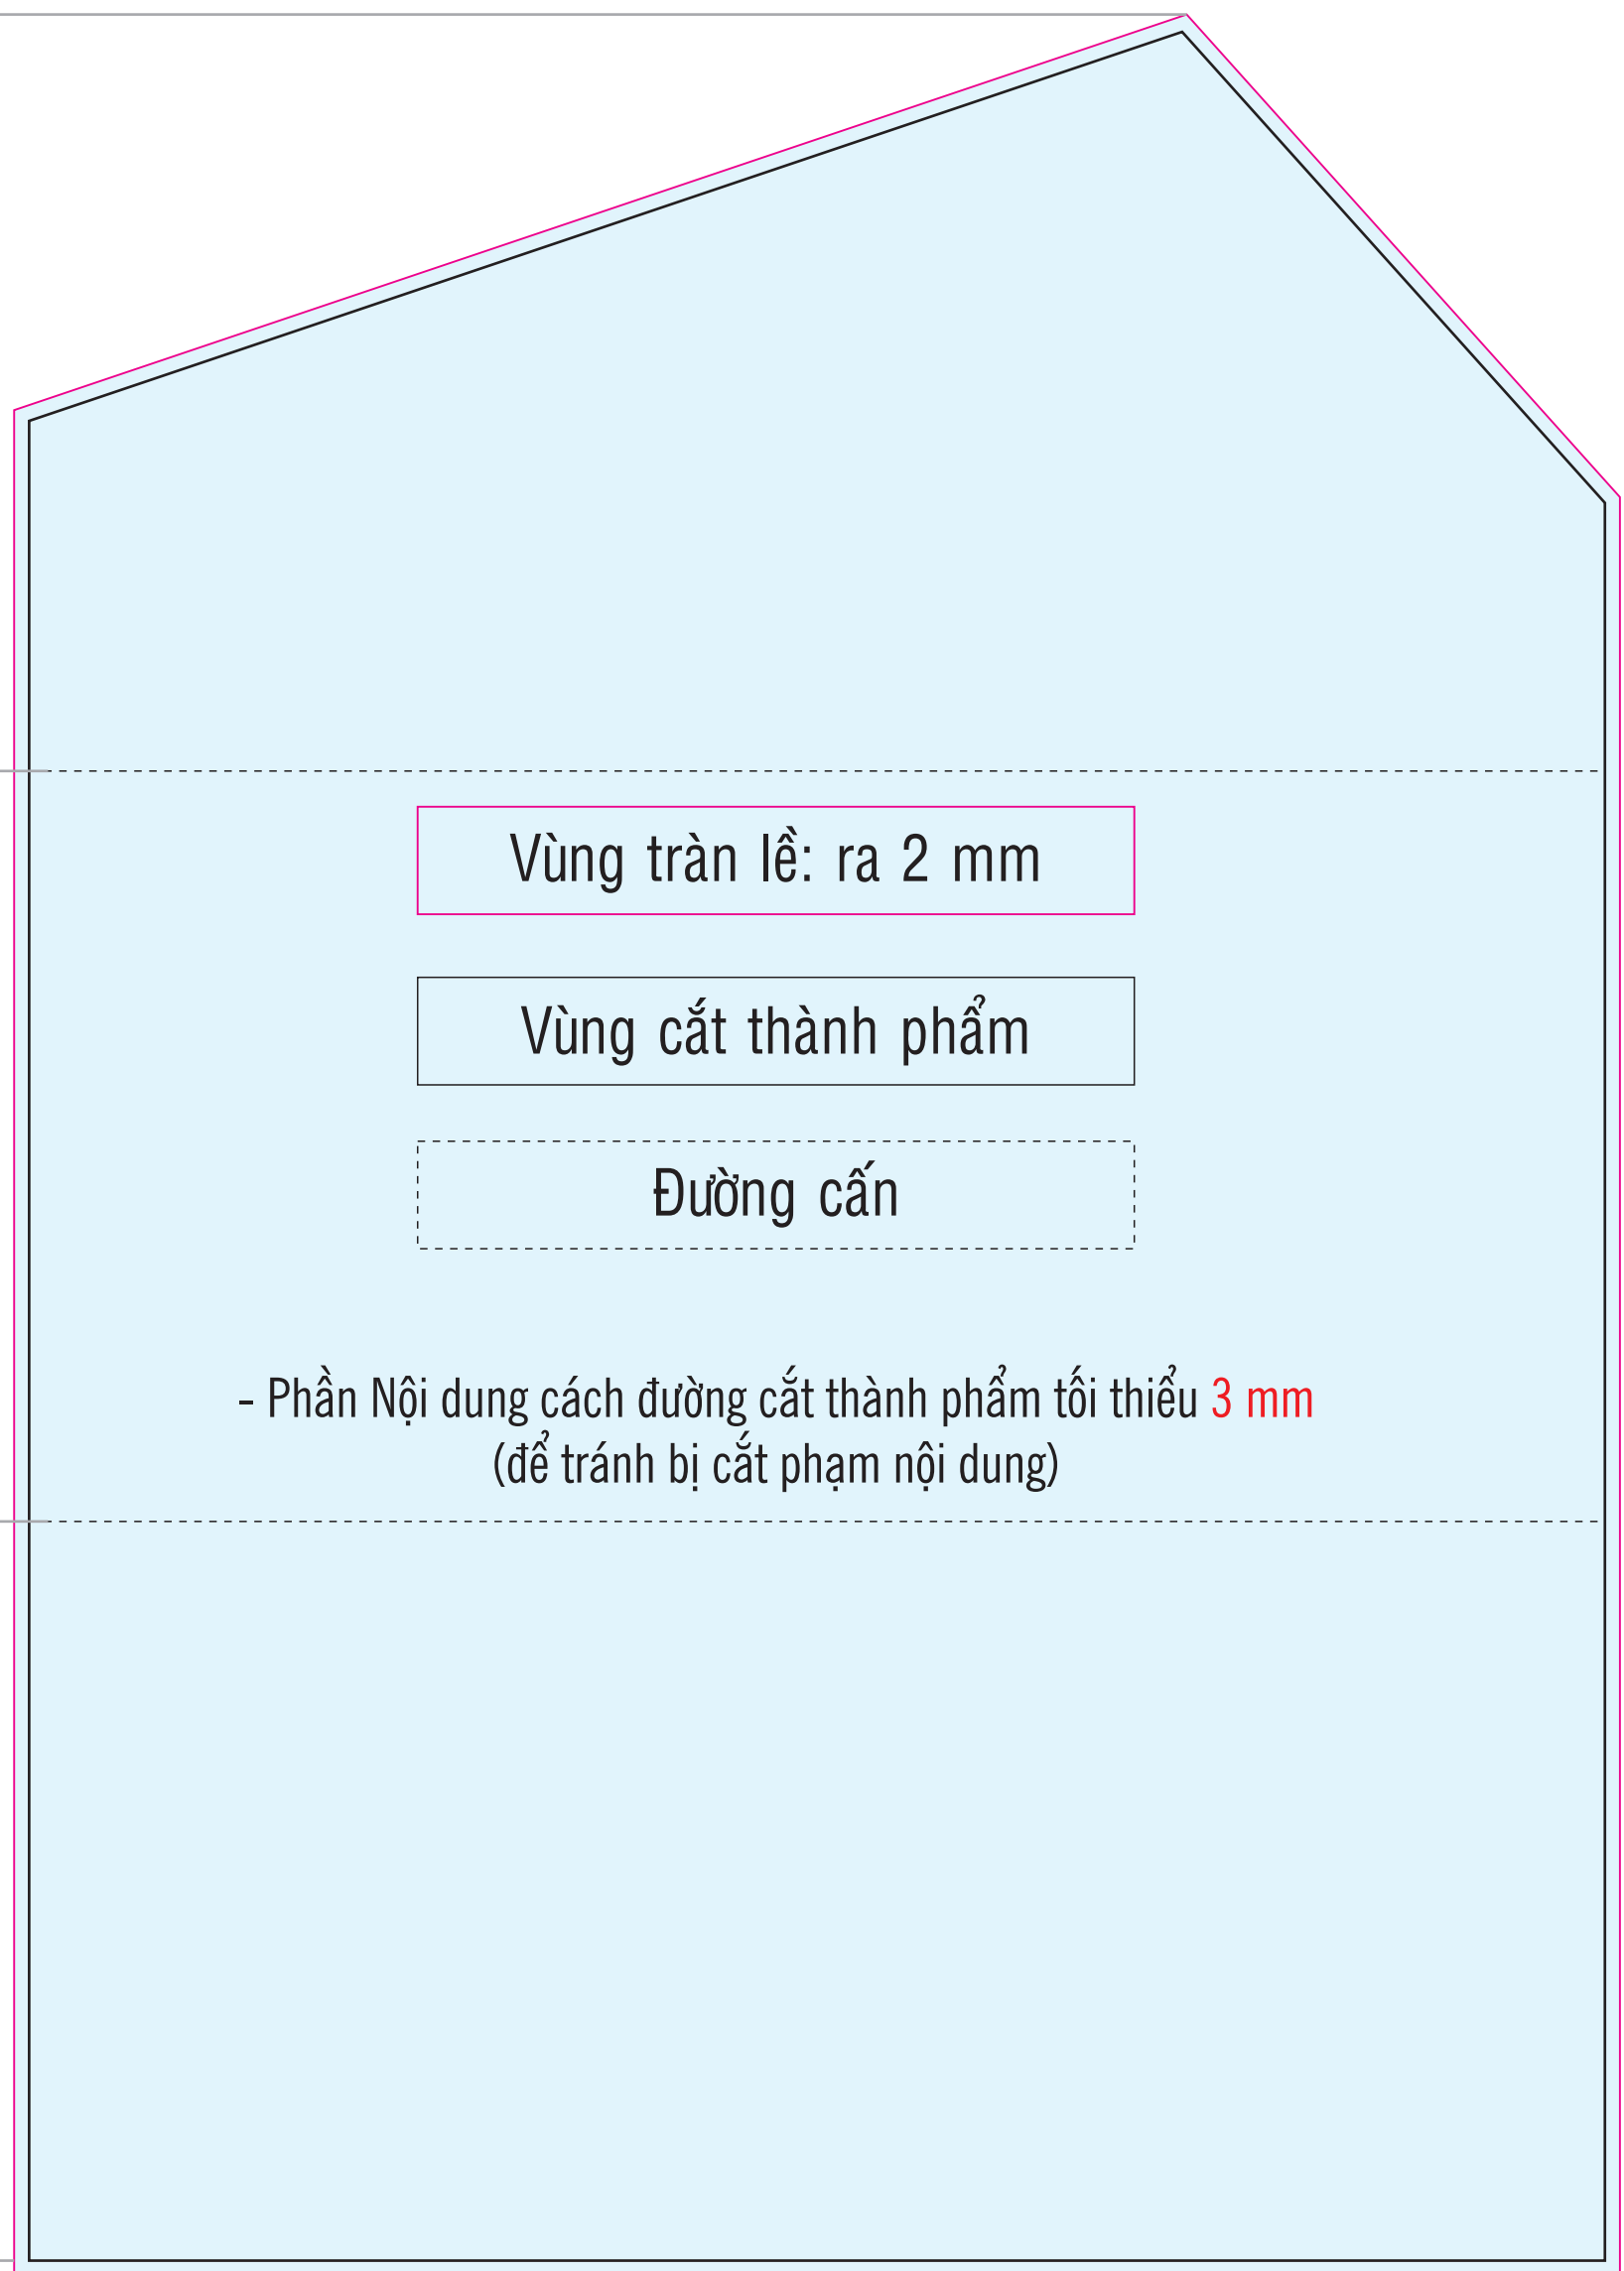

# Tờ rơi C230 khổ A4

## Mã SP: 364

### Mặt Ngoài

**Chú ý**  
Những nội dung ở vị trí này phải xoay 180° để thuận chiều đọc sau khi gấp lại

**Chú ý**  
Những nội dung ở vị trí này phải xoay 180° để thuận chiều đọc sau khi gấp lại

### Mặt Trong