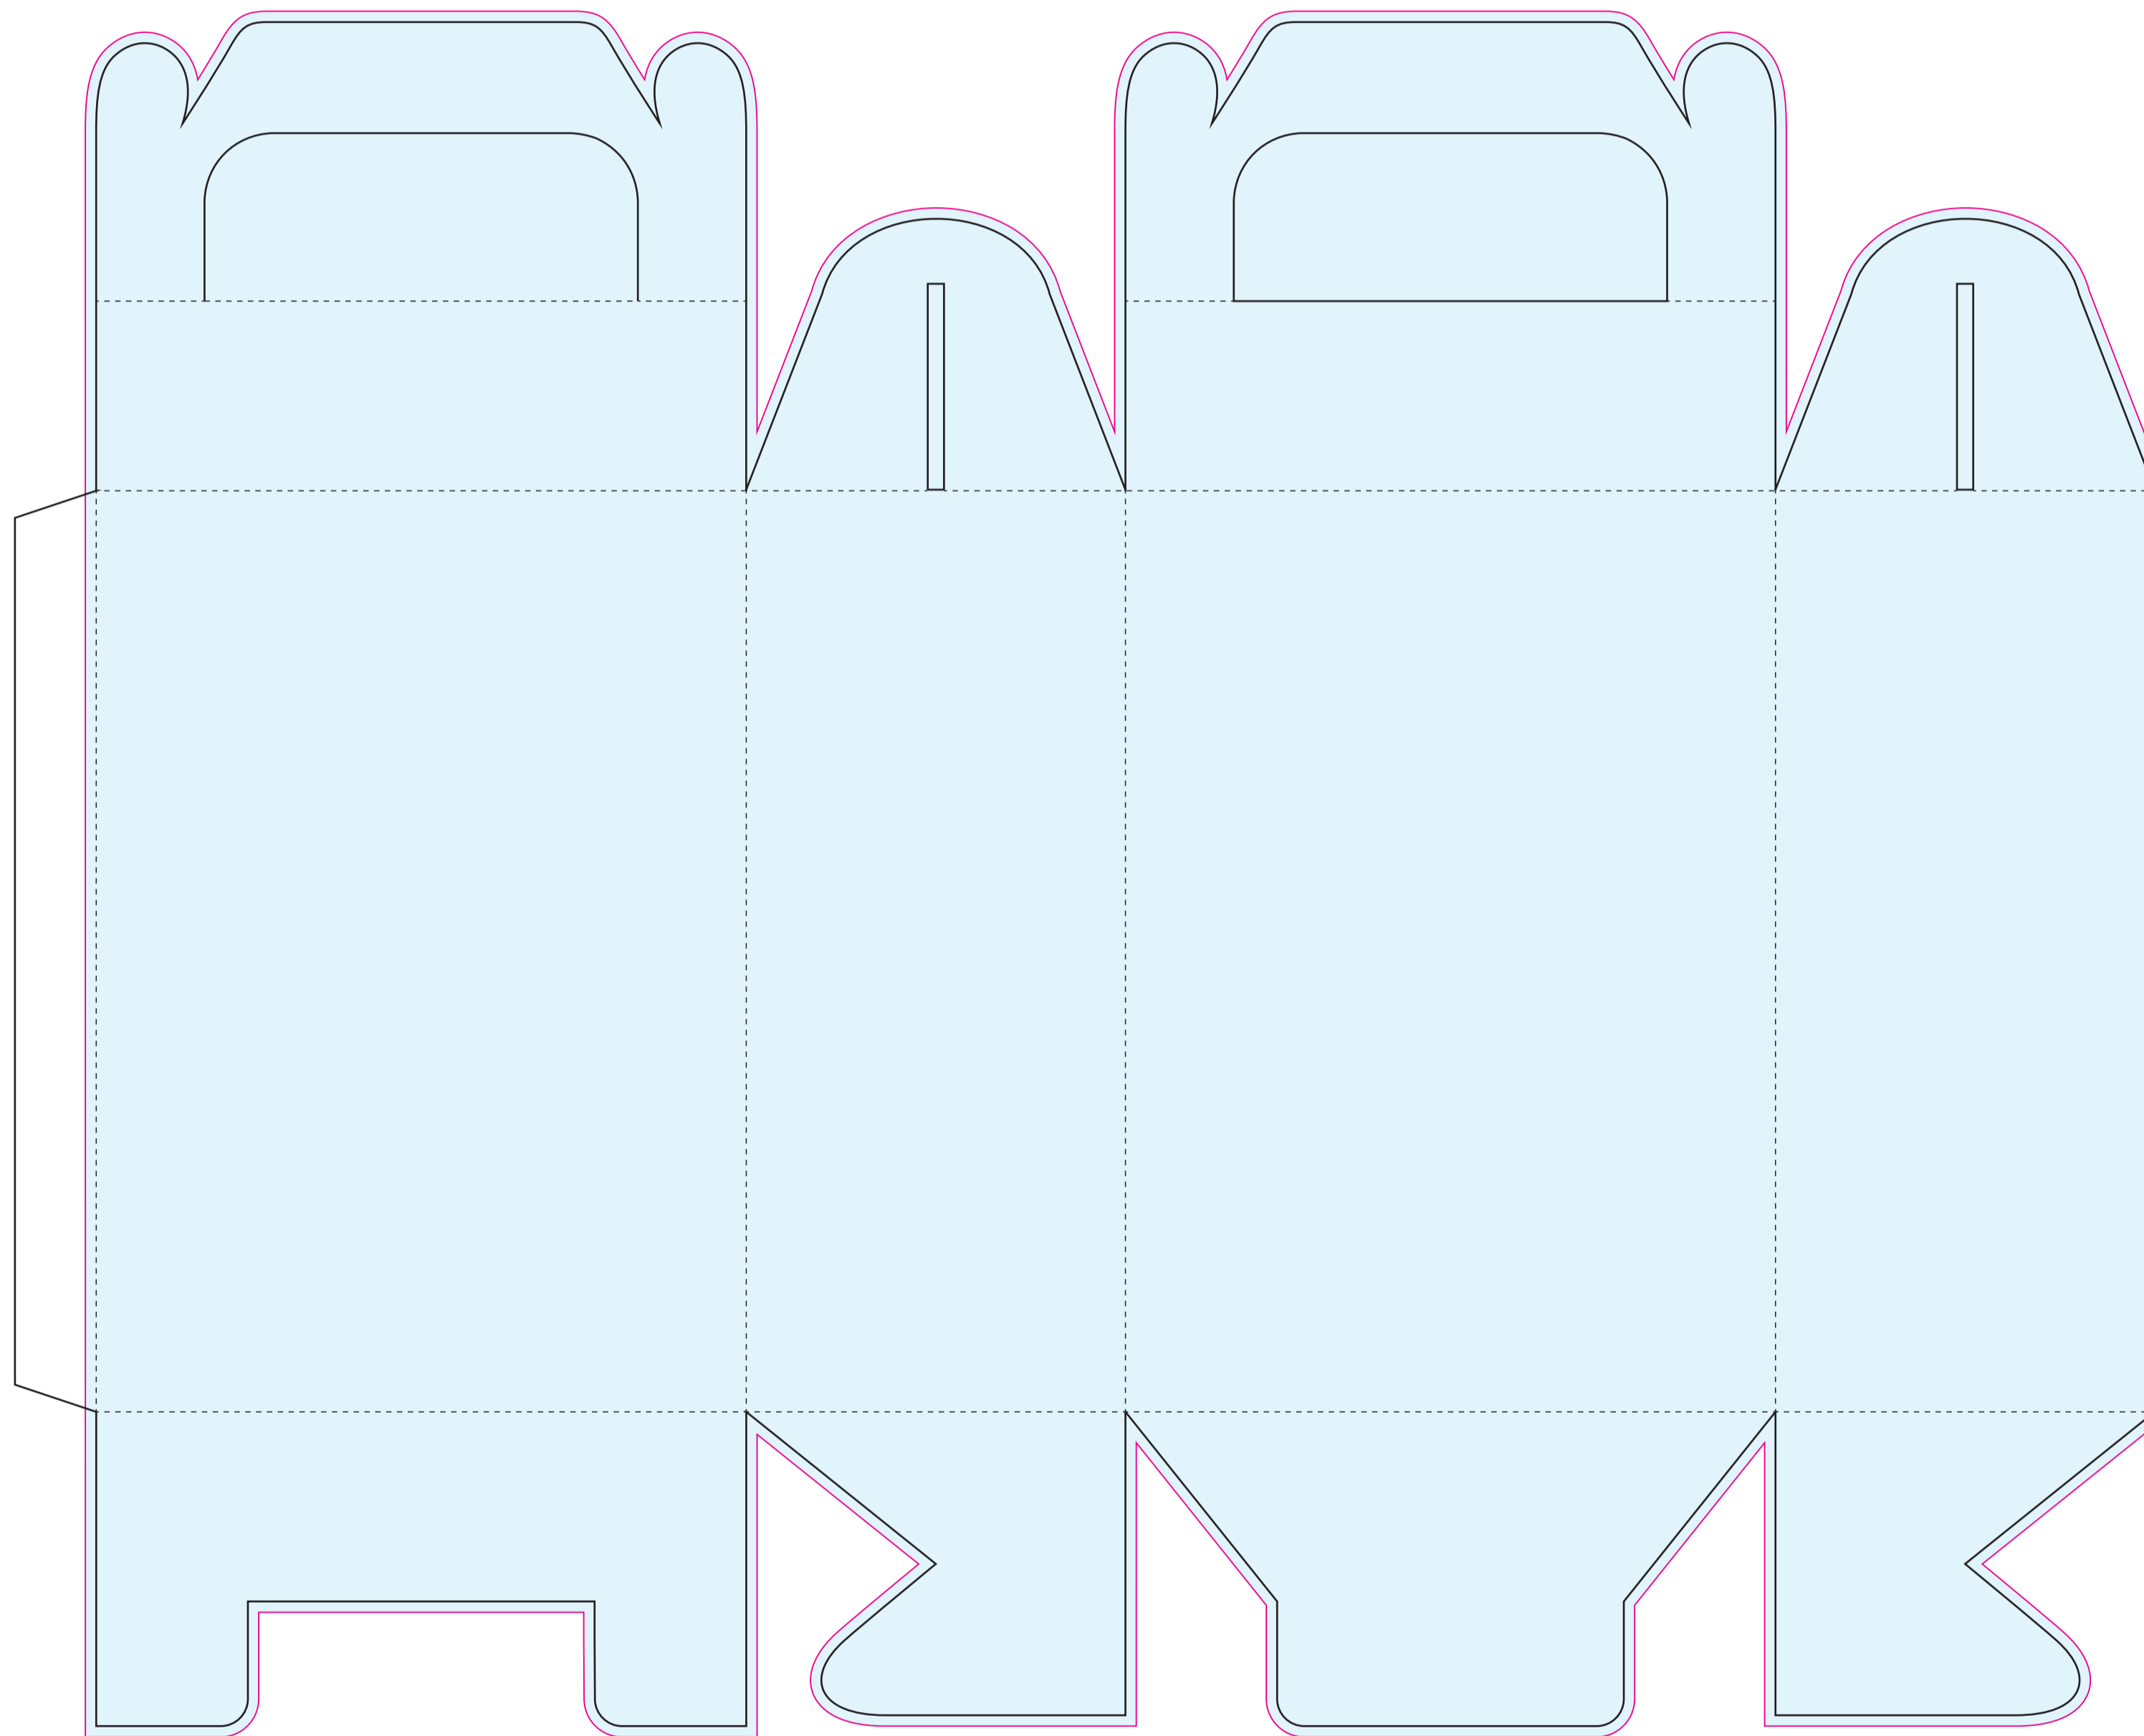

KHUÔN BẾ HỘP QUAI XÁCH *199

Mẫu **HQX** Mã sản phẩm: **199**

Kích thước: N12 x H7 x C17 x N5

Vùng tràn lề: ra 2 mm

Vùng cắt thành phẩm

Đường cần

Lưu ý:

- Phần Nội dung cách đường cắt thành phẩm tối thiểu **3 mm**
(để tránh bị cắt phạm nội dung)