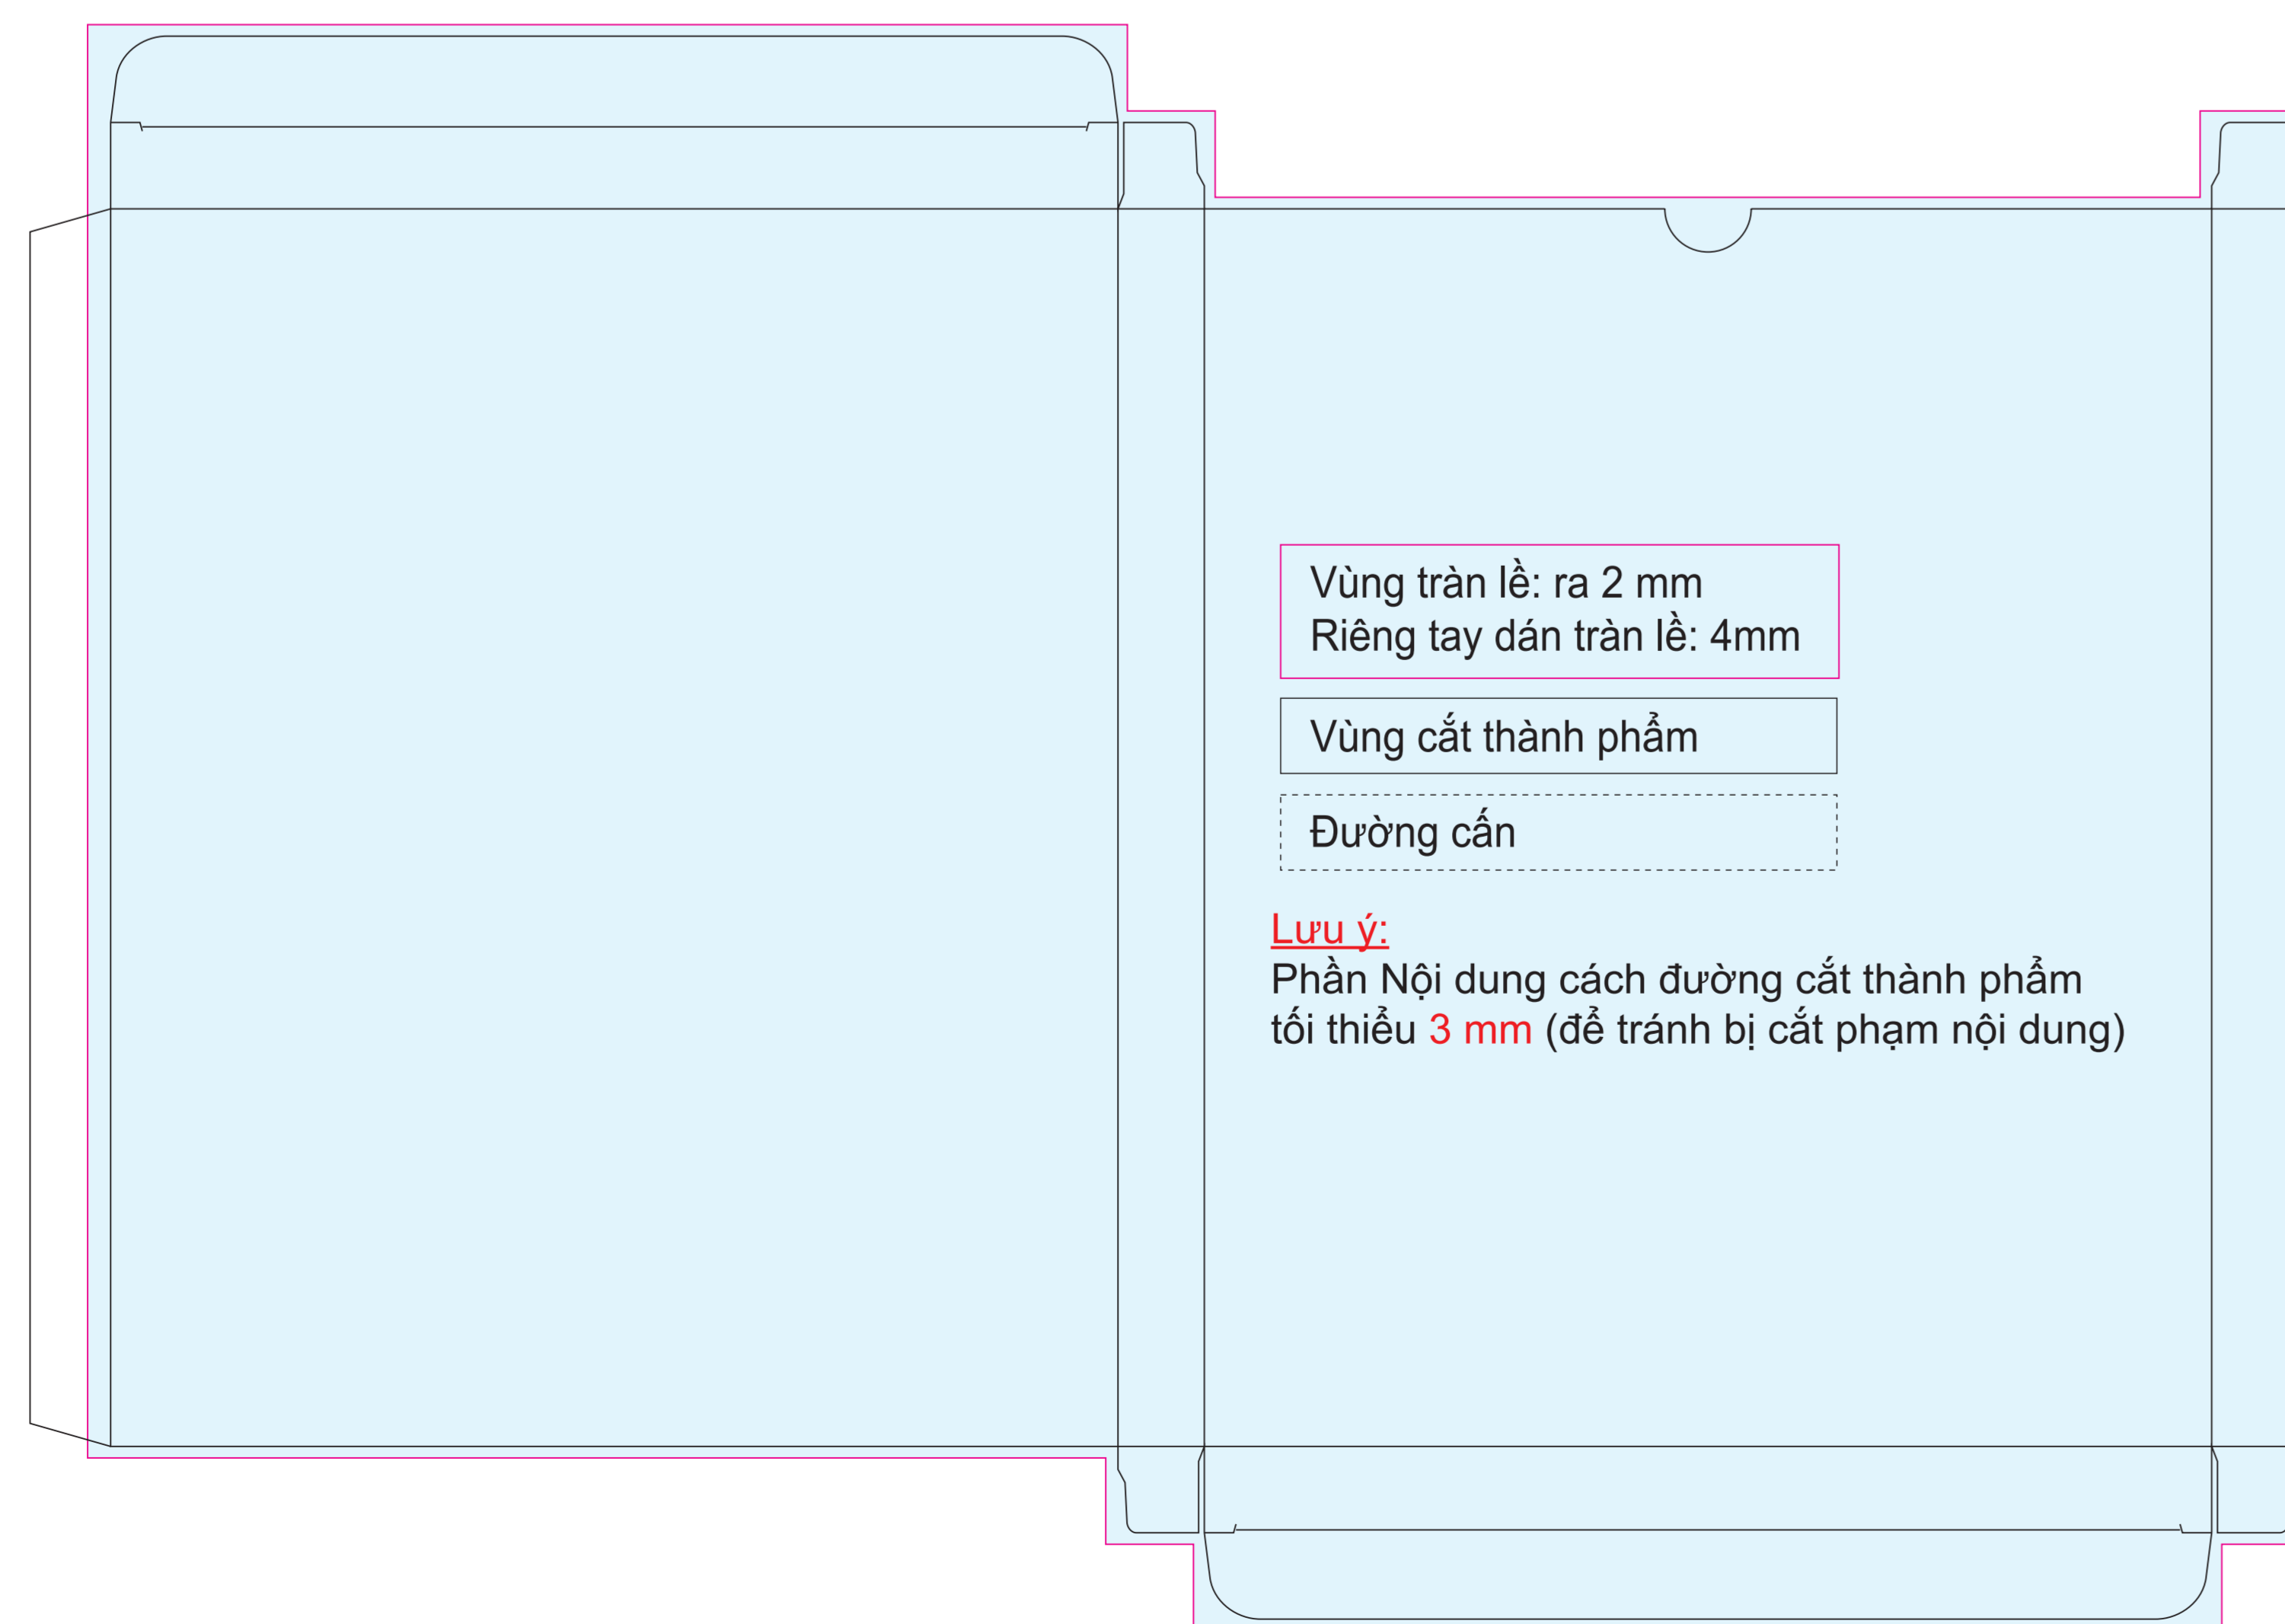

HỘP LỊCH BÀN

Mã SP: 355

N19.2 x H1.4 x C22 cm (HLN-19)

Đựng vừa khổ Lịch bàn: 19 x 15.5 cm (Ngang)

N16 x H1.5 x C25 cm (HLD-19)

Đựng vừa khổ Lịch bàn: 15.5 x 19 cm (Đứng)

N17.5 x H1.5 x C21.5 cm (HLN-17)

Đựng vừa khổ Lịch bàn: 17 x 15.5 cm (Ngang)

N16 x H1.5 x C22.5 cm (HLD-17)

Đựng vừa khổ Lịch bàn: 15.5 x 17 cm (Đứng)