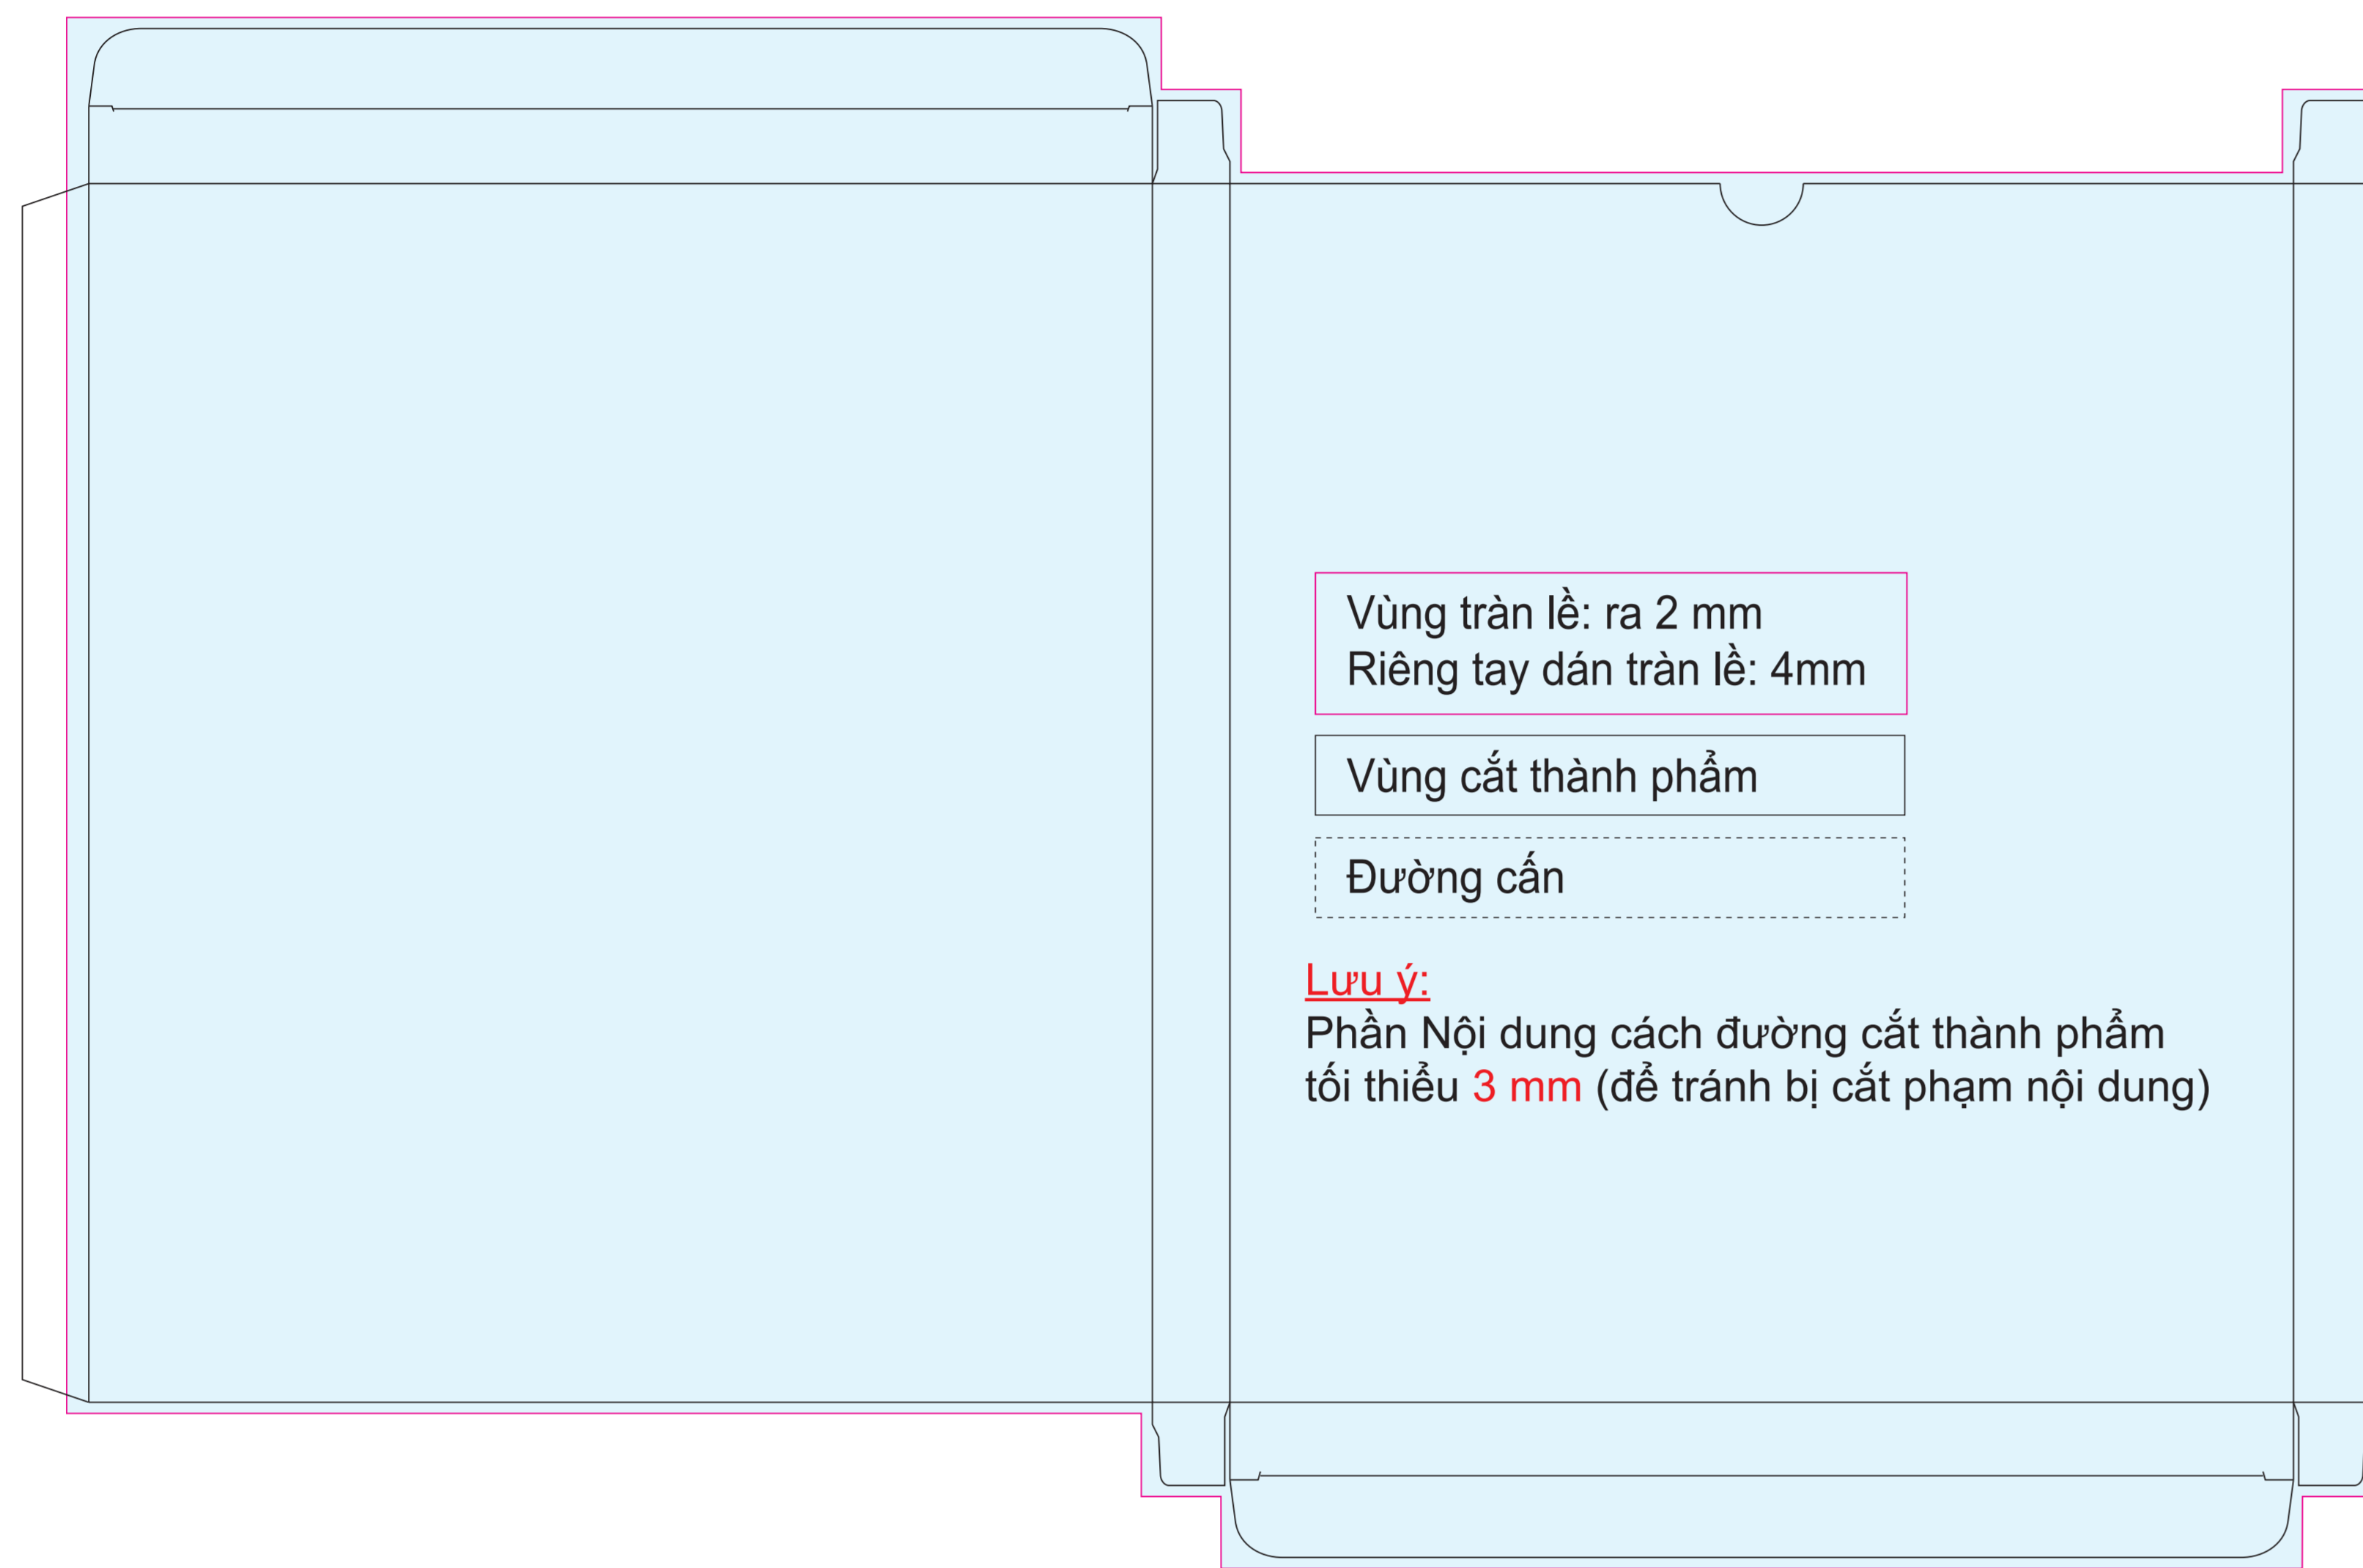

HỘP LỊCH BÀN

Mã SP: 355

N19.2 x H1.4 x C22 cm (HLN-19)

Đựng vừa khổ Lịch bàn: 19 x 15.5 cm (Ngang)

N16 x H1.5 x C25 cm (HLD-19)

Đựng vừa khổ Lịch bàn: 15.5 x 19 cm (Đứng)

N17.5 x H1.5 x C21.5 cm (HLN-17)

Đựng vừa khổ Lịch bàn: 17 x 15.5 cm (Ngang)

N16 x H1.5 x C22.5 cm (HLD-17)

Đựng vừa khổ Lịch bàn: 15.5 x 17 cm (Đứng)