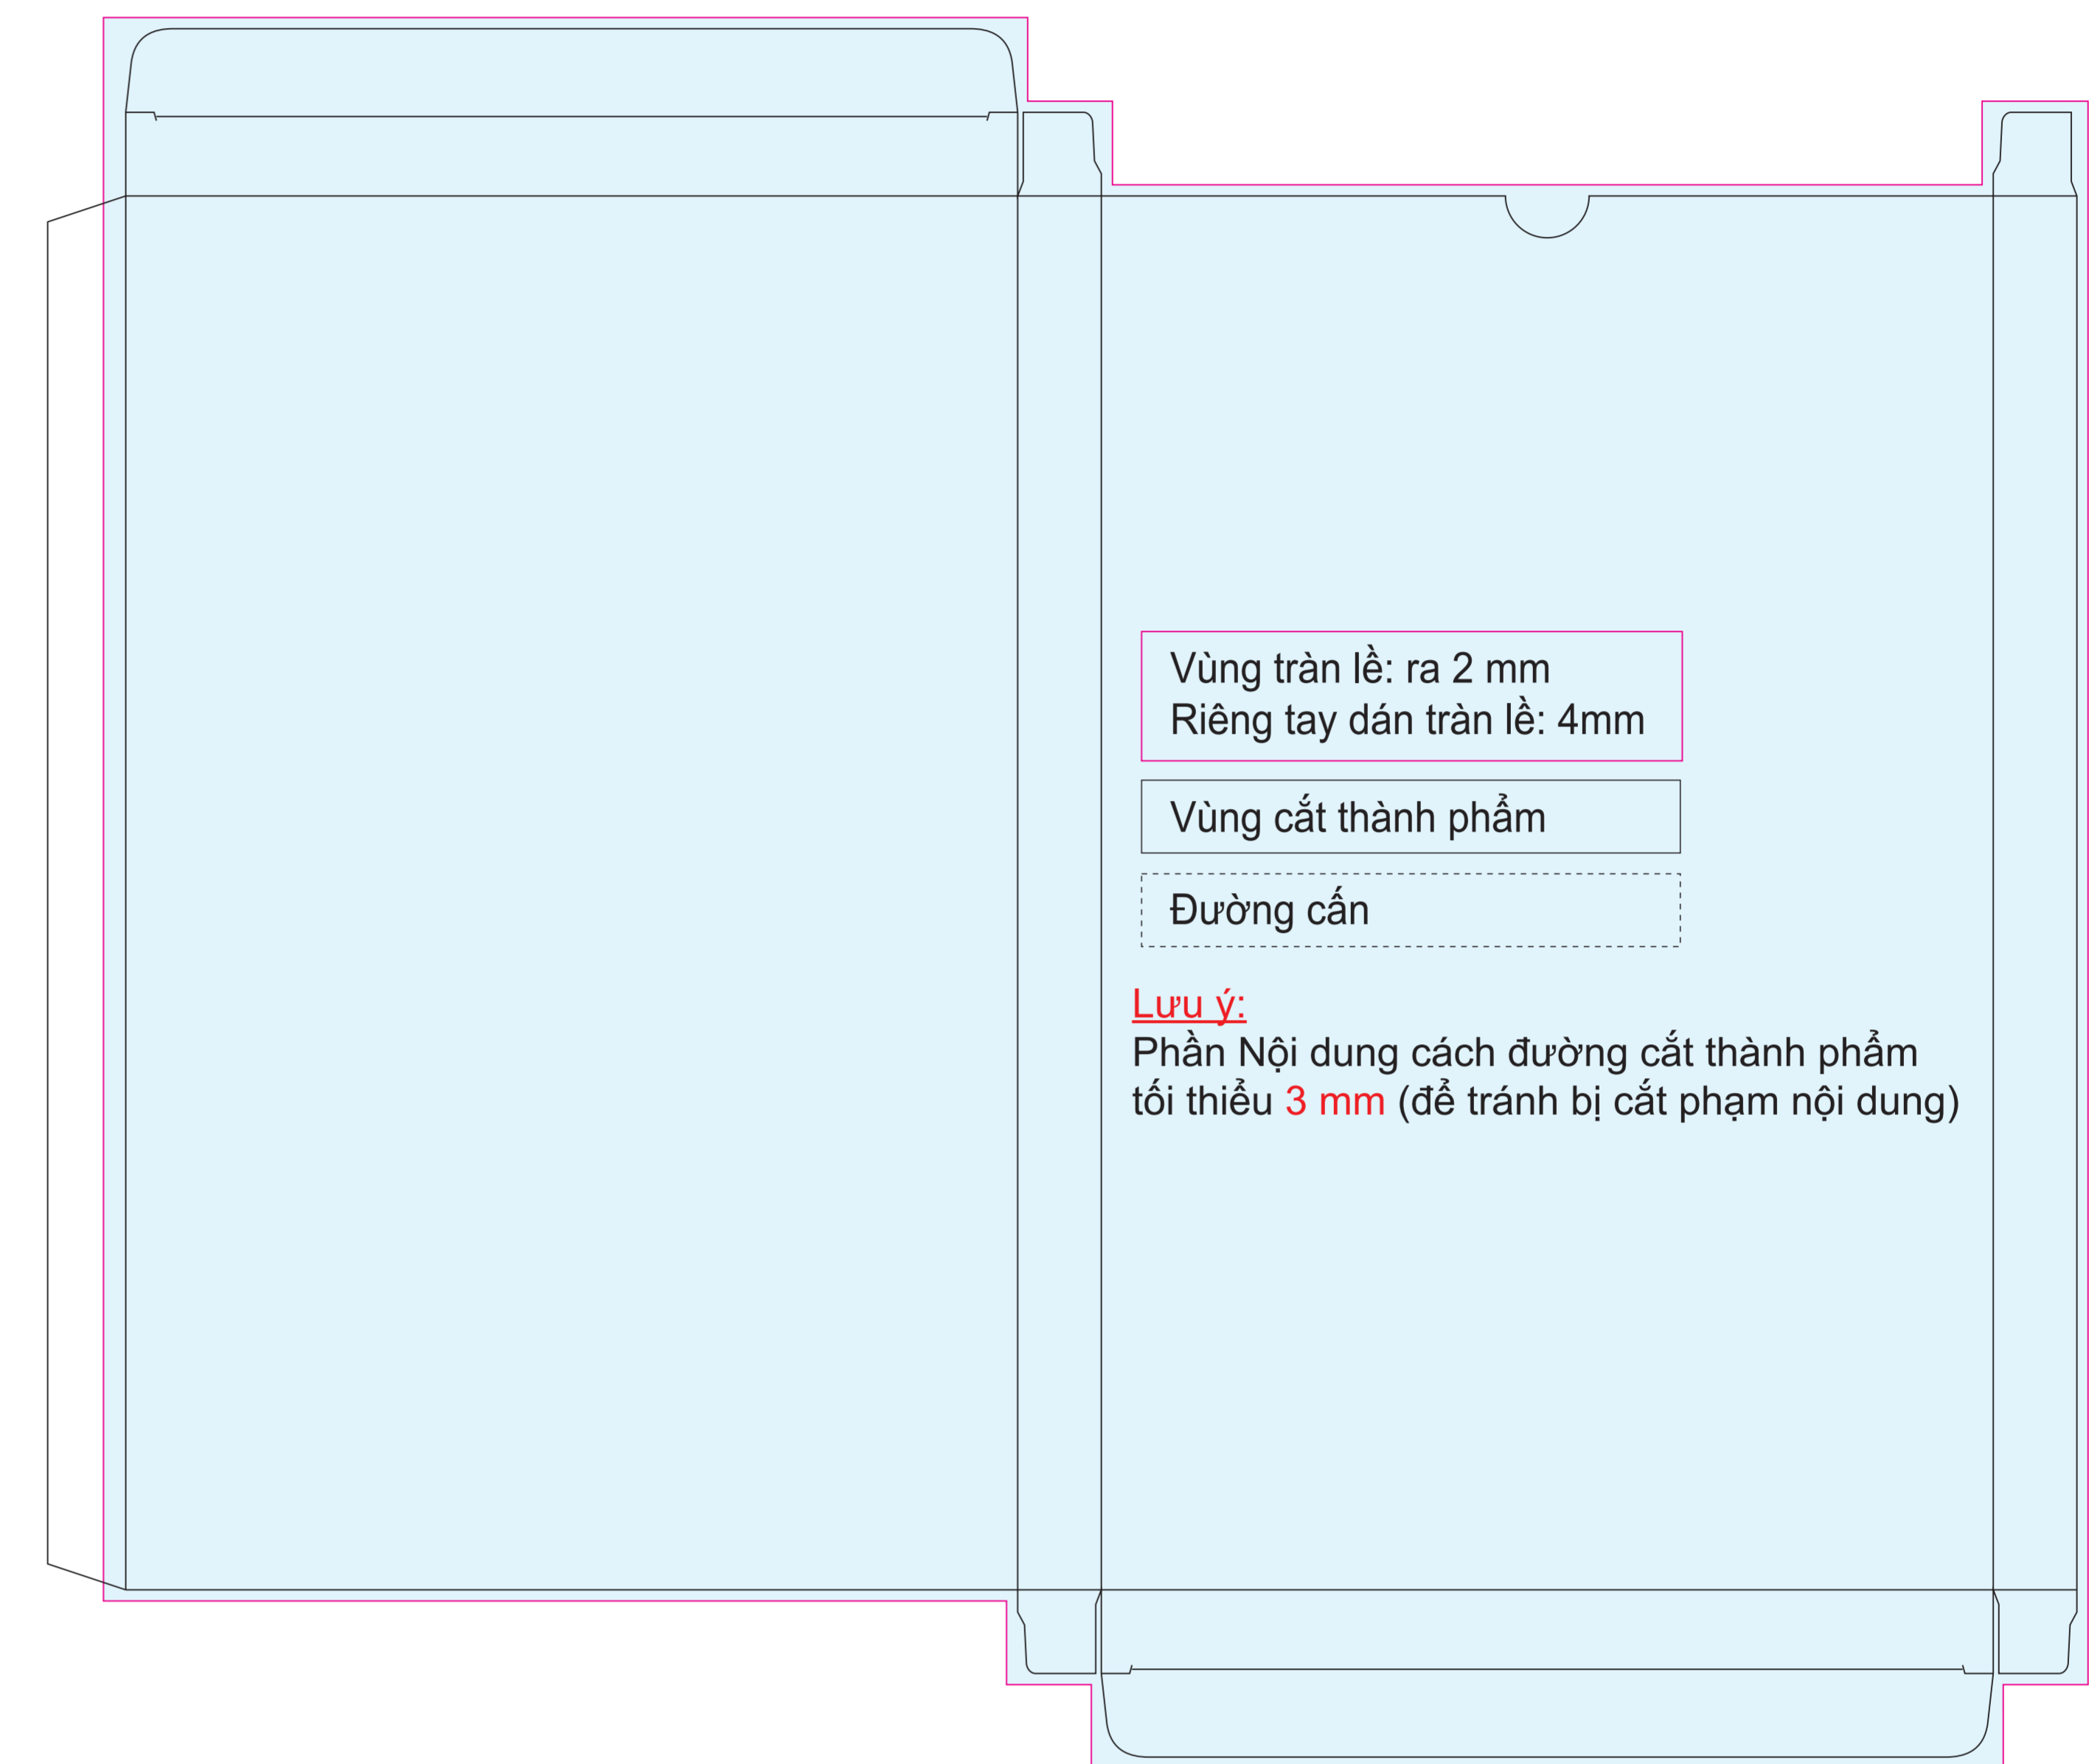

HỘP LỊCH BÀN

Mã SP: 355

N19.2 x H1.4 x C22 cm (HLN-19)

Đựng vừa khổ Lịch bàn: 19 x 15.5 cm (Ngang)

N16 x H1.5 x C25 cm (HLD-19)

Đựng vừa khổ Lịch bàn: 15.5 x 19 cm (Đứng)

N17.5 x H1.5 x C21.5 cm (HLN-17)

Đựng vừa khổ Lịch bàn: 17 x 15.5 cm (Ngang)

N16 x H1.5 x C22.5 cm (HLD-17)

Đựng vừa khổ Lịch bàn: 15.5 x 17 cm (Đứng)