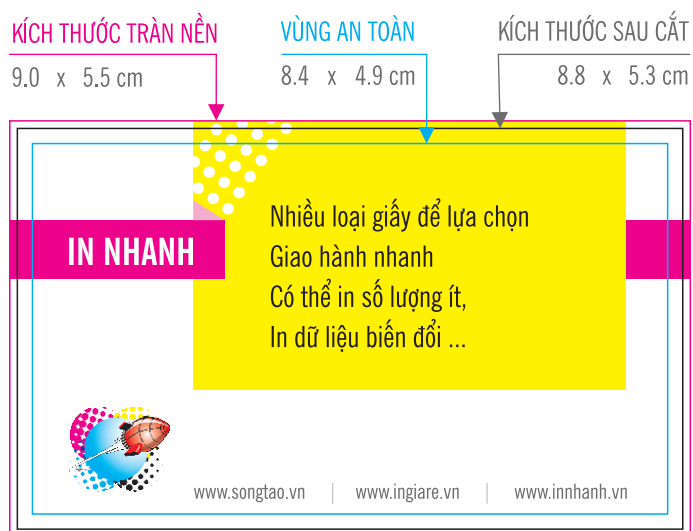

# QUY CÁCH TRÀN NỀN

— Khung tràn lề : Tràn màu mỗi bên 1 mm

— Khung cắt : Nội dung nằm ngoài khung này sẽ mất

— Khung an toàn : Nội dung nằm trong khung này

(\*) Lưu ý : Khi gửi file, Quý khách bỏ đi Khung cắt & Khung an toàn